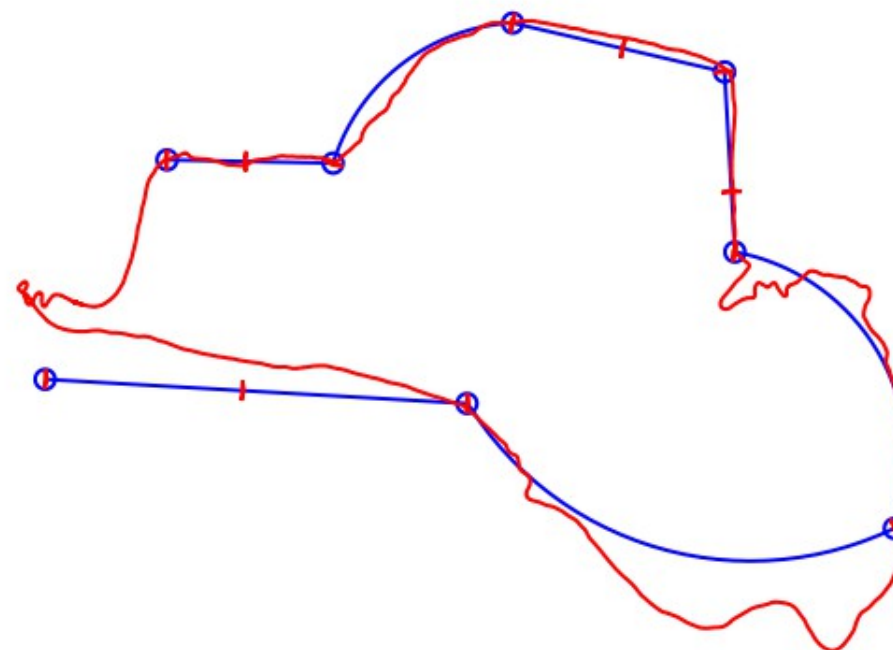

Pohar Petra Tučka – Jehnědí				Datum	15.09.2015	UTC rozdíl	
Typ úlohy	Navigace	Ředitel soutěže	Mojmír Králík	Hlavní rozhodčí	Michael Lacko	+	02:00:00
Imatrikulace	OK GZF 05						
Aeroklub	unknown						
Posádka	Obermajer Pavel – Obermajerová Jana						
Deklarovaná rychlost	75						
Soutěžní kategorie	R-AL2						
Základní kategorie	R-AL2						
Čas startu	12:45:00						
Celkové skóre	375						

14.7 km

Znaky, foto, přistání a ostatní		Správně	Špatně	Falešné	Skóre
	Znaky				0
	Foto				0
	Přesnost přistání [250 – 0 bodů]				25
	Ostatní	[body]	[%]		0

Penalizace	Okno na start	Naměřeno	Rozdíl	[%]	Penalizace
				0	0
	Kroužení na trati, protisměrný let		Počet	[%]	0
	Ostatní [body] [%]				0

ČB	PB	OB	Výškové penalizace	Rychlostní úseky	Úsekové penalizace
0	0	350	0	0	0

	Typ	Časové brány [ČB]				Otočné body [OB]		Prostorové brány [PB]		Výškové omezení				Vzdálenost k bodu od VBT	Skóre [ČB, OB, PB, výška]	
		Změřeno	Vypočteno	Rozdíl	Skóre	ANO/NE	Skóre	ANO/NE	Skóre	Změřeno	Max	Min	Vyhodnocení			Penalizace
Časové brány, otočné body a prostorové brány	VBT	OB + ČB		12:50:00	12:50:00	0	NE	0		0				0	0	0
	TG1	ČB		12:58:18	12:58:18	0		0		0				0	10,37	0
	OB1	OB + ČB	13:05:23	13:07:50	00:02:27	0	ANO	50		0	928			0	22,3	50
	OB2	OB + ČB		13:28:29	13:28:29	0	ANO	50		0				0	48,1	50
	OB3	OB + ČB	13:49:16	13:43:46	00:05:30	0	ANO	50		0	884			0	67,2	50
	TG2	ČB	13:51:34	13:46:17	00:05:17	0		0		0	928			0	70,35	0
	OB4	OB + ČB	13:56:08	13:51:22	00:04:46	0	ANO	50		0	1106			0	76,7	50
	TG3	ČB		13:55:43	13:55:43	0		0		0				0	82,15	0
	OB5	OB + ČB	14:06:32	14:00:29	00:06:03	0	ANO	50		0	997			0	88,1	50
	OB6	OB + ČB		14:10:43	14:10:43	0	ANO	50		0				0	100,9	50
	TG4	ČB	14:20:38	14:14:23	00:06:15	0		0		0	943			0	105,48	0
	KBT	OB + ČB	14:24:22	14:17:41	00:06:41	0	ANO	50		0	712			0	109,6	50
	Celkové hodnocení za jednotlivé body						0		350		0				0	